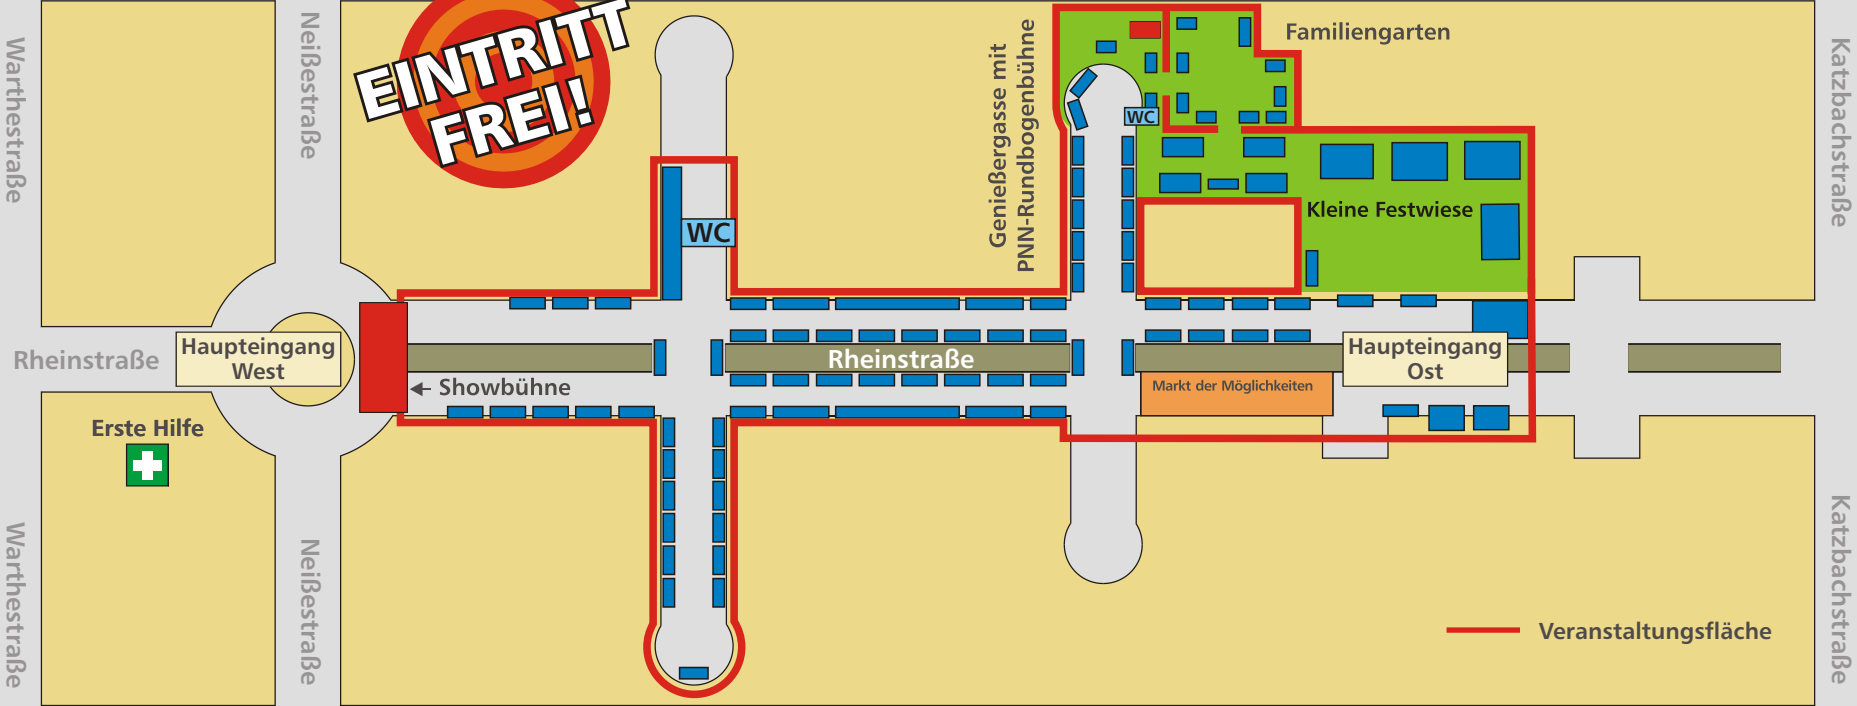

# Schematischer Lageplan

Rheinstraße, 14513 Teltow

## Festzeiten

Samstag, 30.09.2017 von 14 - 24 Uhr  
Sonntag, 01.10.2017 von 12 - 24 Uhr  
Montag, 02.10.2017 von 16 - 24 Uhr  
Dienstag, 03.10.2017 von 12 - 22 Uhr

← Richtung Kleinmachnow

Oderstraße

← Richtung Stahnsdorf, Potsdam, Autobahn A 115

Potsdamer Straße

→ Richtung Ruhlsdorfer Platz, Lichterfelde, Zehlendorf, Mahlow, Schönefeld, Ludwigsfelde

Richtung S-Bahn Teltow, 20 min Fußweg