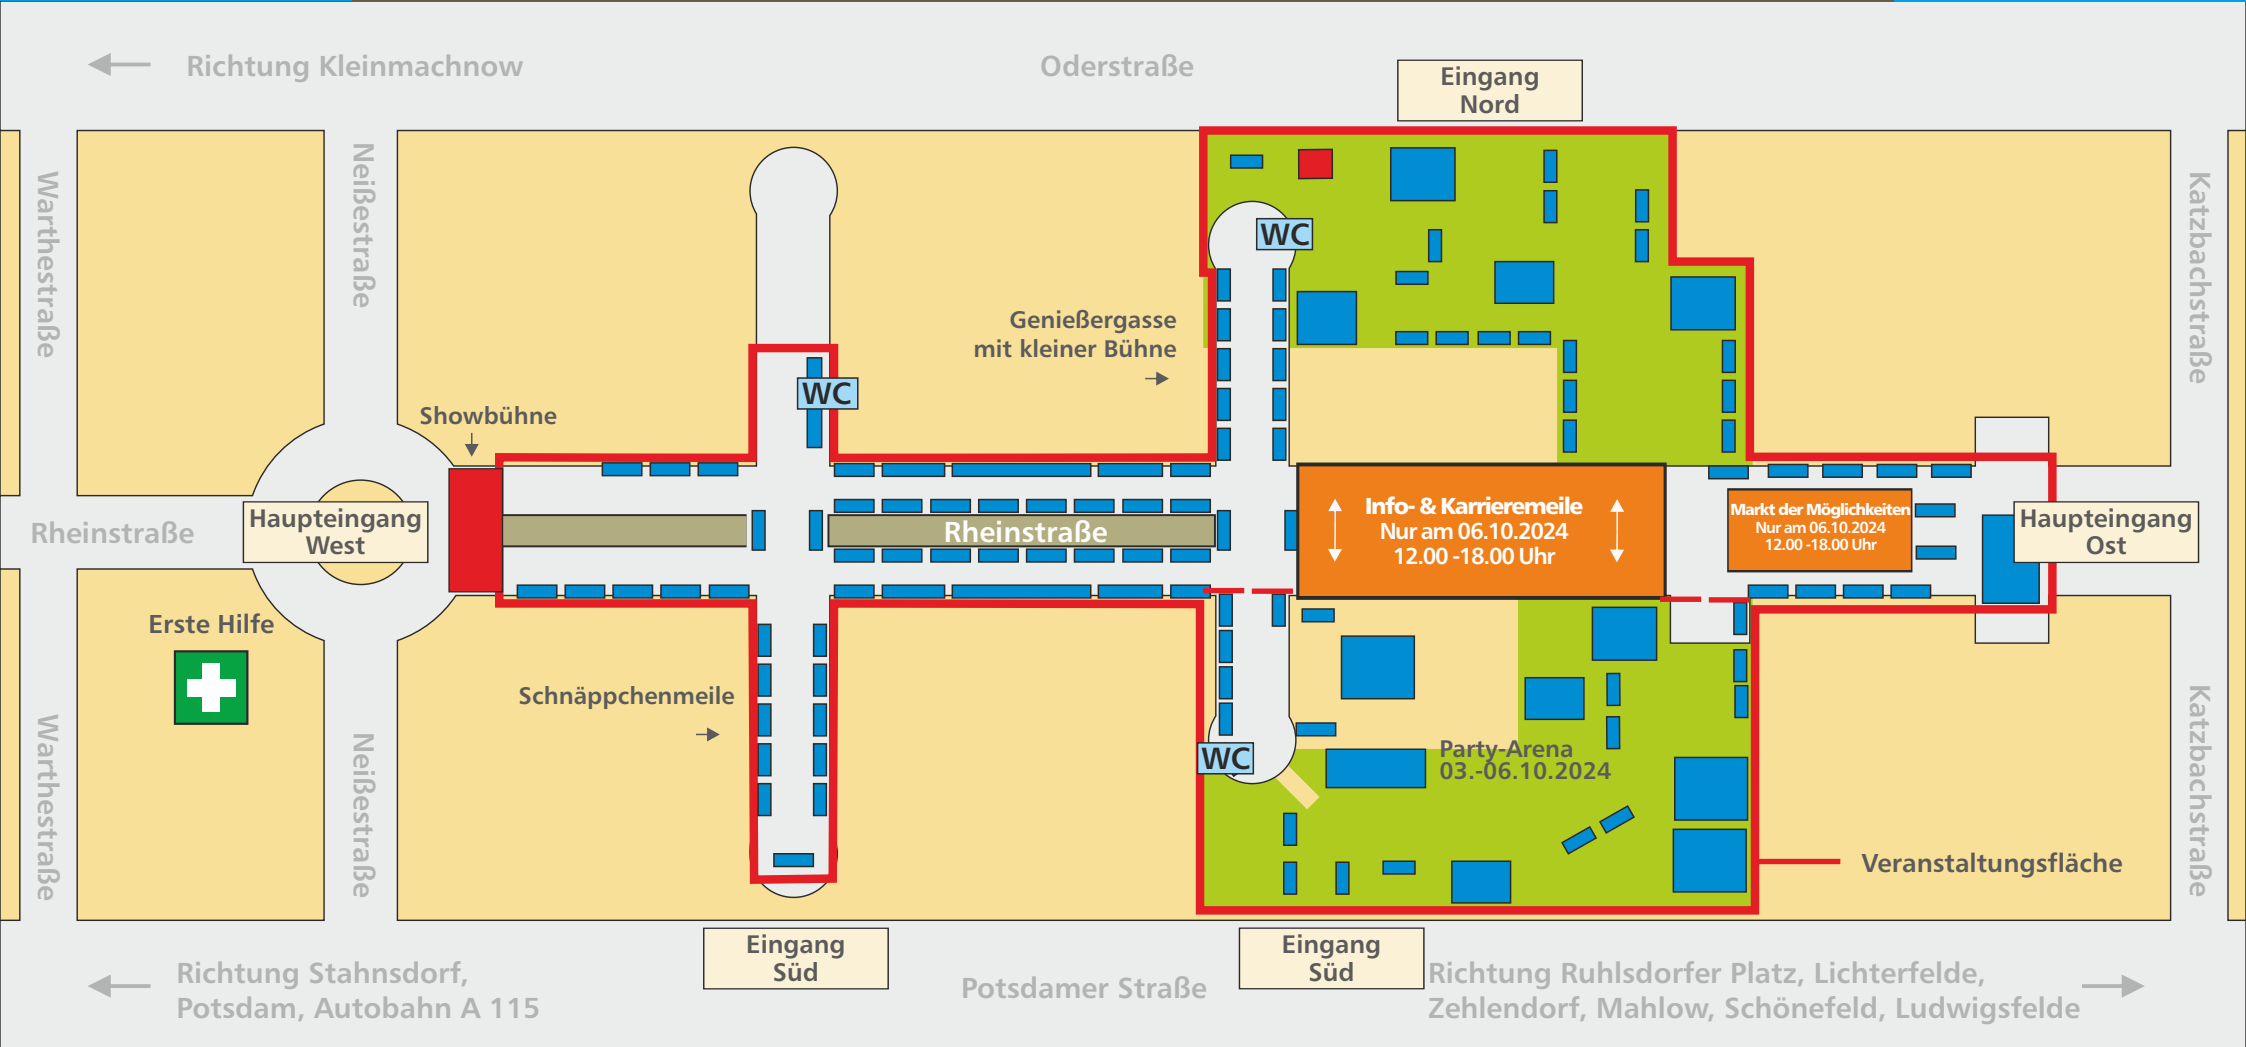

## Schematischer Lageplan

Rheinstraße, 14513 Teltow

### Festzeiten

Donnerstag	03.10.2024	16.00 – 24.00 Uhr (nur Party-Arena!)
Freitag	04.10.2024	16.00 – 24.00 Uhr
Samstag	05.10.2024	12.00 – 24.00 Uhr
Sonntag	06.10.2024	12.00 – 22.00 Uhr

Begrenzte Parkplätze!  
Bitte nutzen Sie die  
öffentlichen Verkehrsmittel!

**EINTRITT  
FREI!**

Haltestelle  
Warthestraße

Richtung S-Bahnhof Teltow,  
20 min Fußweg